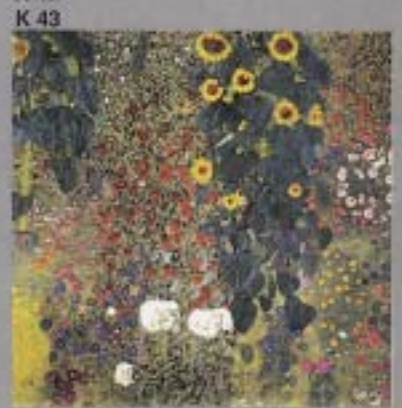

K 42

K 43

WELZ KUNSTDRUCKE

Egon Schiele (1890–1918)

- S 20*** **Zwei kleine Mädchen**
(Bleistift, Aquarell) 1911
50 x 36 cm (40 x 30,5 cm)
€ 25,50
- S 21** **Mädchen im gelben Kleid**
(Bleistift, Aquarell) 1911
50 x 36 cm (48 x 32 cm)
€ 25,50
- S 22** **Mädchenakt**
(Bleistift) 1911
50 x 36 cm (44 x 31,7 cm)
€ 20,-
- S 23** **Die Tänzerin Moa**
(Bleistift) 1911
50 x 36 cm (48 x 31,7 cm)
€ 20,-
- S 24** **Weiblicher Torso**
(Bleistift, Deckweiß) 1911
50 x 36 cm (44,8 x 28,6 cm)
€ 20,-
- S 25** **Akt mit violetten Strümpfen**
(Bleistift, Aquarell) 1912
50 x 36 cm (47,2 x 31,9 cm)
€ 25,50
- S 26** **Triestiner Schiffe**
(Bleistift, Deckfarben) 1912
50 x 36 cm (47,7 x 31,7 cm)
€ 25,50
- S 27** **Bauernmädchen**
(Bleistift, Aquarell und Deckfarben) 1912
50 x 36 cm (46 x 27,5 cm)
€ 25,50
- S 28** **Bäumchen**
(Bleistift, Aquarell und Deckfarben) 1912
50 x 36 cm (46,6 x 29,2 cm)
€ 25,50
- S 29** **Selbstbildnis als Gefangener**
(Bleistift, Aquarell) 1912
36 x 50 cm (31,2 x 48 cm)
€ 25,50
- S 30** **Raddampfer am Kai**
(Bleistift, Aquarell und Deckfarben) 1912
36 x 50 cm (31,6 x 47,7 cm)
€ 25,50
- S 32** **Die Brücke**
(Bleistift, Aquarell und Deckfarben) 1912
36 x 50 cm (32 x 43,8 cm)
€ 25,50
- S 33** **Die Jungfrau**
(Bleistift, Deckfarben) 1913
50 x 36 cm (47,5 x 30,8 cm)
€ 25,50
- S 34** **Erlösung**
(Bleistift, Deckfarben) 1913
50 x 36 cm (47,8 x 31,5 cm)
€ 25,50
- S 35** **Porträt Heinrich Benesch**
(Bleistift) 1913
50 x 36 cm (47,8 x 32 cm)
€ 20,-
- S 36** **Verschränkt liegendes Paar**
(Bleistift, Deckfarben) 1913
36 x 50 cm (31,5 x 47,3 cm)
€ 25,50
- S 38** **Weibliches Modell mit feuerrotem Kleid**
(Bleistift, Deckfarben) 1914
50 x 36 cm (47,8 x 32 cm)
€ 25,50
- S 39*** **Porträt Franz Hauer**
(Bleistift) 1914
50 x 36 cm (44 x 29 cm)
€ 20,-
- S 40** **Männliche Figur mit rotem Lendentuch**
(Bleistift, Aquarell und Deckfarben) 1914
50 x 36 cm (47,7 x 31,8 cm)
€ 25,50
- S 41** **Frauenakt nach rechts**
(Bleistift, Deckfarben) 1914
36 x 50 cm (31,7 x 47,7 cm)
€ 25,50
- S 42** **Seitliche Ansicht eines Halbaktes**
(Bleistift, Aquarell) 1914
50 x 36 cm (47,6 x 41,3 cm)
€ 25,50
- S 44** **Alte Häuser in Krumau**
(Bleistift, Deckfarben) 1914
36 x 50 cm (32 x 48 cm)
€ 25,50
- S 45** **Russischer Kriegsgefangener**
(Bleistift, Aquarell und Deckfarben) 1914
50 x 36 cm (45 x 31,3 cm)
€ 25,50
- S 47** **Selbstbildnis**
(Schwarze Kreide, Deckfarben) 1915
36 x 50 cm (32 x 45,2 cm)
€ 25,50
- S 48** **Zwei Modelle verschränkt liegend**
(Bleistift, Deckfarben) 1915
36 x 50 cm (31,6 x 47,9 cm)
€ 25,50
- S 49** **Edith Schiele**
(Schwarze Kreide) 1915
50 x 36 cm (48 x 30,2 cm)
€ 20,-
- S 50** **Umarmung**
(Kohle) 1915
50 x 36 cm (48 x 31,7 cm)
€ 20,-
- S 51** **Sonnenblumen**
(Bleistift, Aquarell und Deckfarben) 1917
50 x 36 cm (46,3 x 30 cm)
€ 25,50
- S 53** **Alte Giebelhäuser in Krumau**
(Schwarze Kreide) 1917
50 x 36 cm (45,8 x 28,9 cm)
€ 20,-
- S 54*** **Die Frau des Künstlers**
(Bleistift, Deckfarbe) 1917
50 x 36 cm (44,8 x 28,7 cm)
€ 25,50
- S 55** **Auf dem Bauch liegender weiblicher Akt**
(Schwarze Kreide, Deckfarbe) 1917
36 x 50 cm (29,8 x 46 cm)
€ 25,50
- S 56** **Sitzende Frau mit hochgezogenem Bein**
(Schwarze Kreide, Deckfarben) 1917
50 x 36 cm (45,8 x 29,8 cm)
€ 25,50